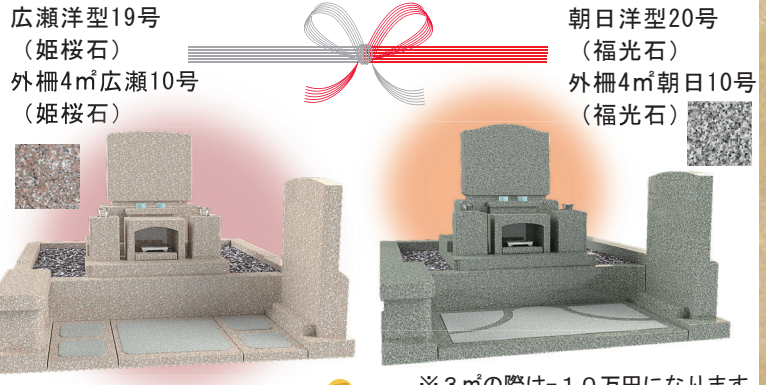

和型・洋型・中型 3石種内どれを選んでも均一価格
3割増商品券でお得にお買い物

広瀬洋型19号 (姫桜石) 外柵4m広瀬10号 (姫桜石)
朝日洋型20号 (福光石) 外柵4m朝日10号 (福光石)

※3mの際は-10万円になります

安心の標準装備 耐震ピン入れ 外柵L型金具 花筒・香皿

商品券購入 90万円 + 3割増分 セット商品価格 27万円 = 117万円

1月2日・3日 9:00~17:00
景品付大商談会 1月8日~27日

仙臺初売特別イベント

- 【1月2日・3日限定】甘酒のお振舞い
- 【期間中ご来店】福来る福袋プレゼント
- 【先着ご成約】吉祥福袋プレゼント

【1月2日・3日限定】3割増商品券販売

現金100万円▶3割増分30万円
130万円の商品が購入できます

10万円単位でご用意しております
解体工事・基礎工事にもご使用いただけます

~ご成約・商品券購入いただいた方に開運水晶・緑水亭温泉券プレゼント~

ご成約で水晶すくい